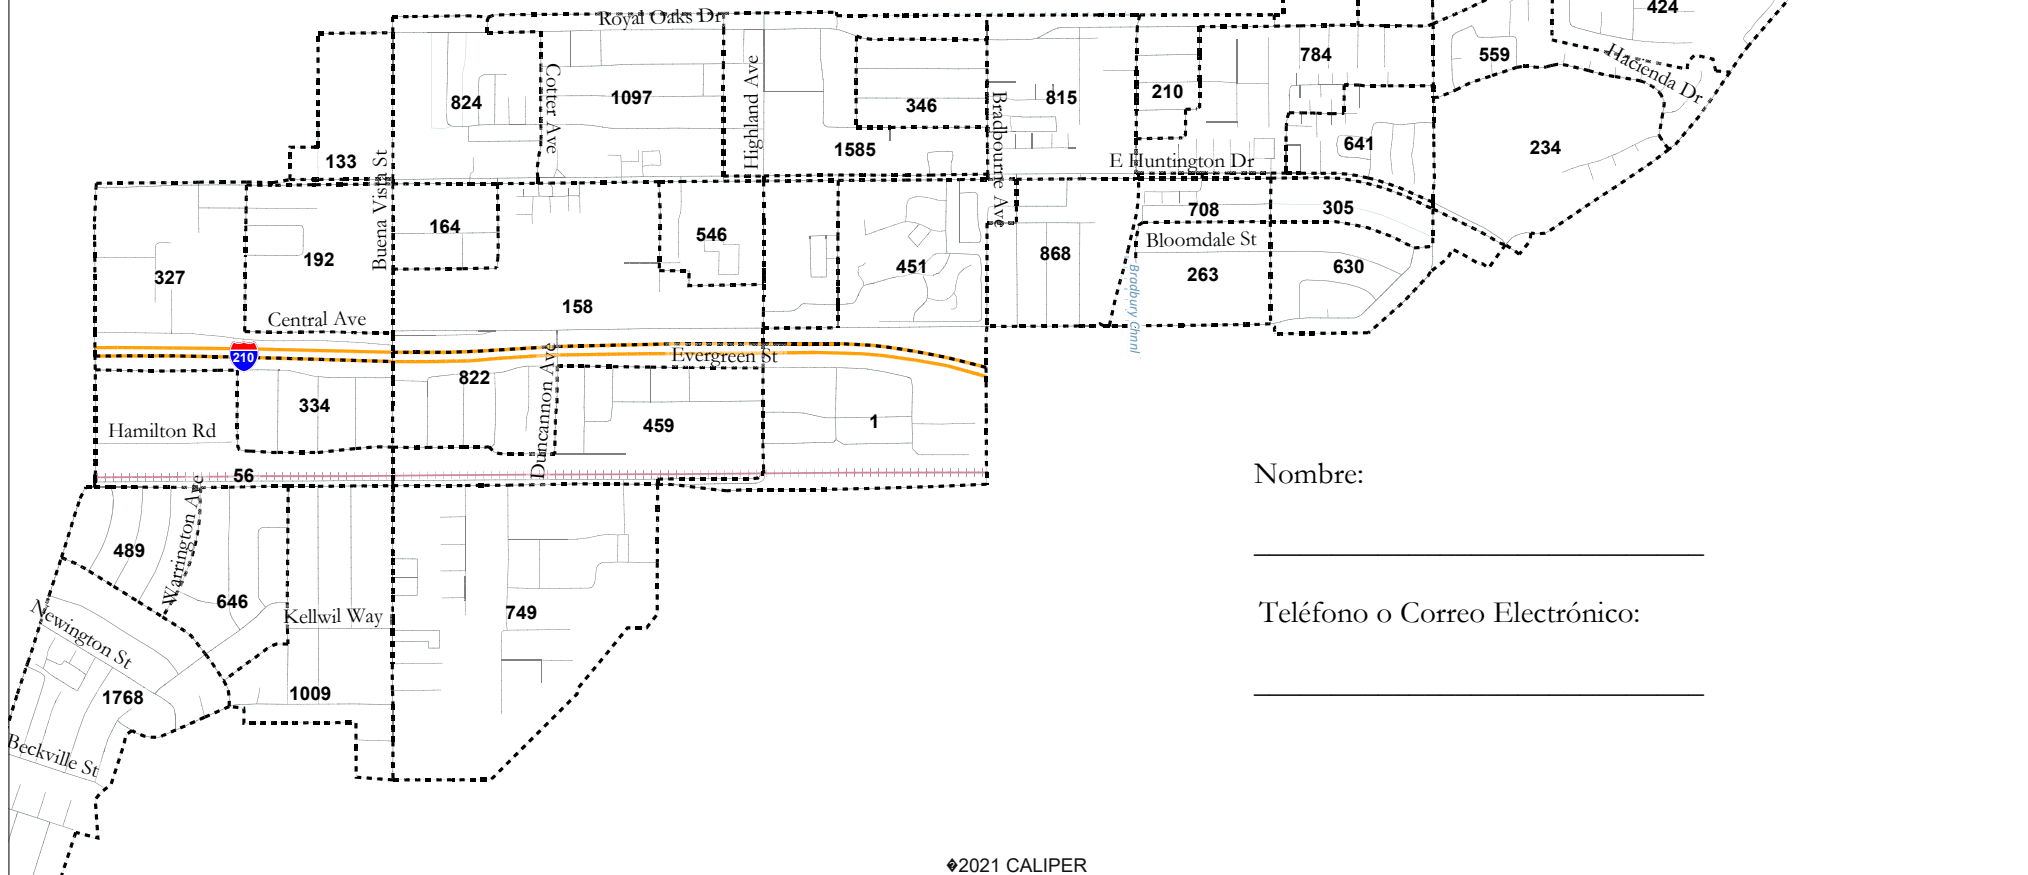

# Duarte 2021 Redistricting

## Mapa de Participación Pública

Una versión de este mapa que le permite magnificar y ver mas detalle está disponible en [drawduarte.org](http://drawduarte.org).

Cada número indica el total población de esa "población unidad" área. Cada distrito debe tener esencialmente igual población. La población de cada uno de los 7 distritos deben estar cerca de 3,114, con no más de un diferencia 311 entre las más grandes y el más pequeño.

Por favor utilice un negro grueso rotulador para indicar sus fronteras. Se puede entregar su mapa en la oficina de la ciudad o por correo electrónico: [redistricting@accessduarte.com](mailto:redistricting@accessduarte.com). Se puede enviar su(s) propuesta(s) por mano, correos, fax, escaneo, foto, o correo electrónico.